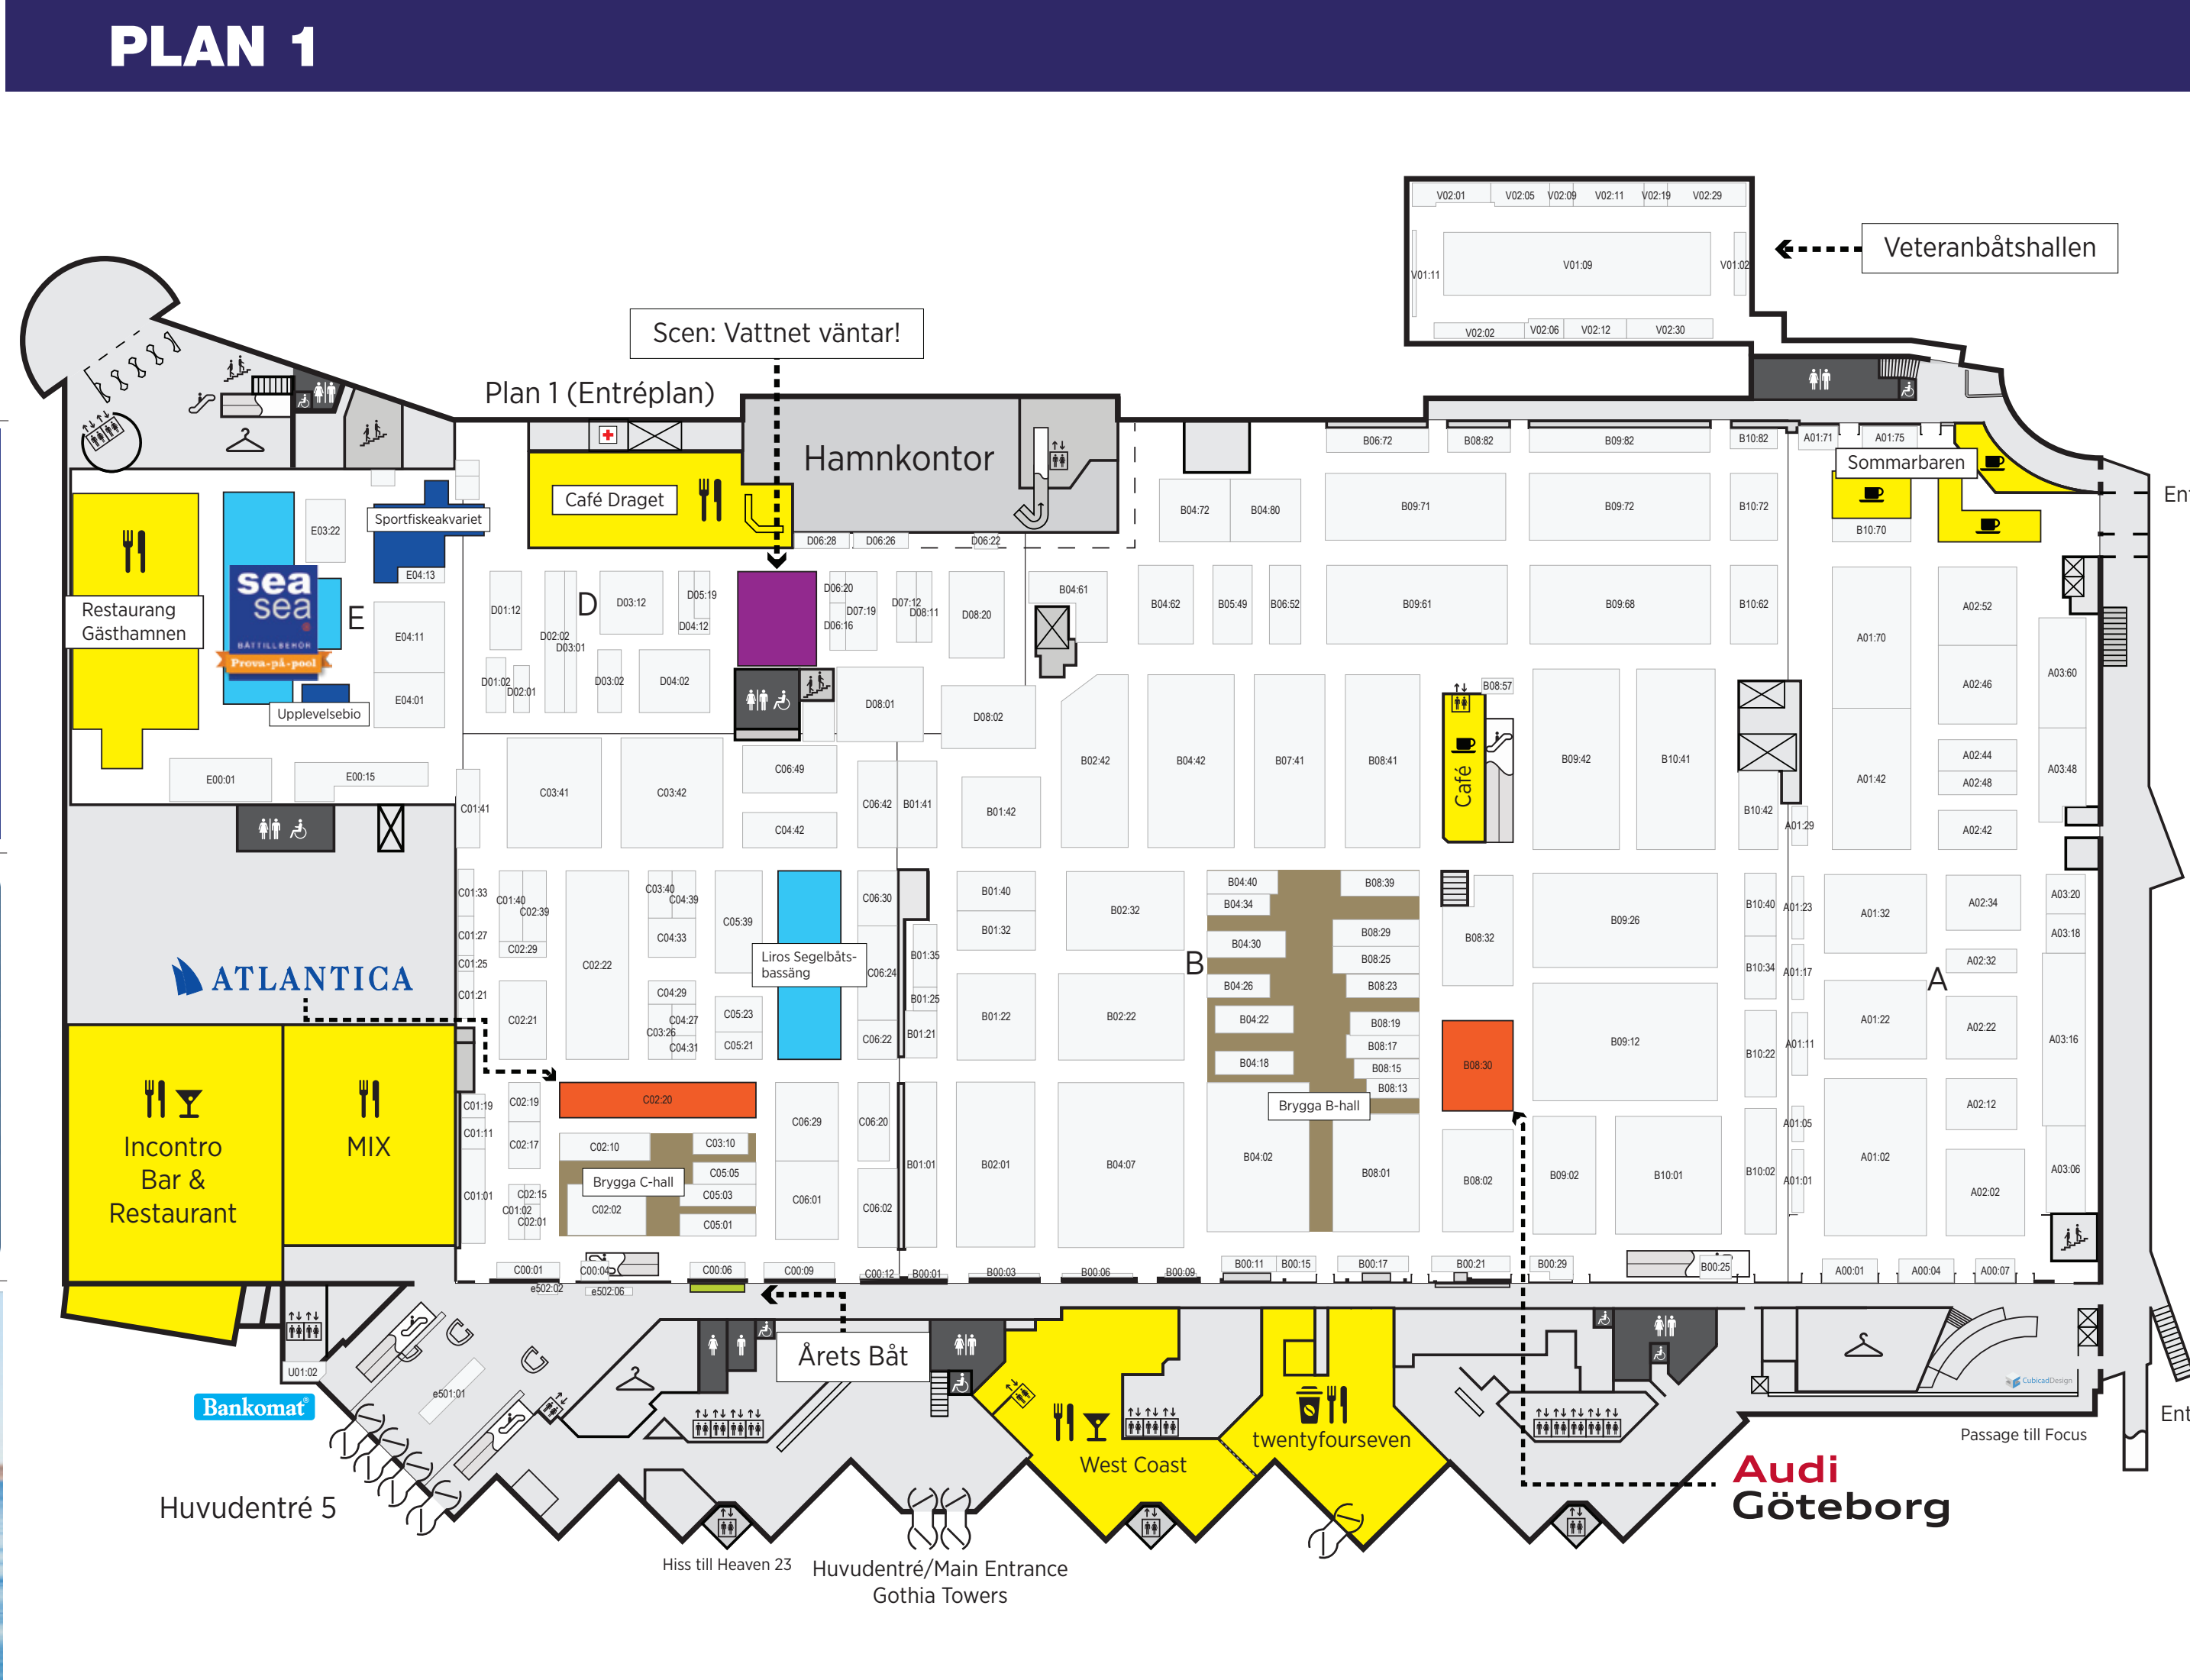

Välkommen in, vi visar årets alla nyheter i B hallen

ASKELADDEN BELLA FLIPPER QUICKSILVER

ASKELADDEN - BELLA - FLIPPER - QUICKSILVER - RYDS - MERCURY - SUZUKI

AB LERKILS BÅTVARV

MERCURY 0300-270 64 SUZUKI

www.lerkils-batvarv.se www.facebook.com/lerkilsbatvarv

VÄLKOMMEN OMBORD!

B 09:26

nordic marine

info@nordicmarine.se www.nordicmarine.se

Targa DELTAPOWERBOATS XL DAHL

Köp av en Sweboatmedlem!

Vi står för ett tryggt båtägande genom kunskap, kvalitet och köptrygghet. Läs mer på Sweboat.se

SweBoat
Båtbranschens Riksförbund

RIXÖ BRYGGAN

QUALITY AND KNOWLEDGE SINCE 1947

FRÅN IDÉ TILL FÄRDIG HAMN

MONTER C00:06 - WWW.RIXO.SE - +46(0) 523 400 46

SMART BÅT? SNARARE GENIAL BÅT!

Ge din båt en ordentlig dos Intelligens med helt nya eS Serien Med LightHouse™ II - nu smartare än Någonsin med fler kartalternativ Och automatisk ruttplanering. Sätt Ny standard med högpresterande Navigation, eS Serien med HybridTouch ger dig total kontroll.

Besök Raymarine i monter **F04:23**

Raymarine

INTERBOAT
Göteborg HARRY HANSSON MARINCENTRUM

Se årets nyheter hos oss
Uttern D70 & T70

Besök oss i monter B10:01

INTERBOAT
Marina upplevelser för alla

info.goteborg@interboat.se | www.interboat.se/goteborg
031-711 25 10 | Frihamnen 15 | Kajskjul 111 | 417 55 Göteborg